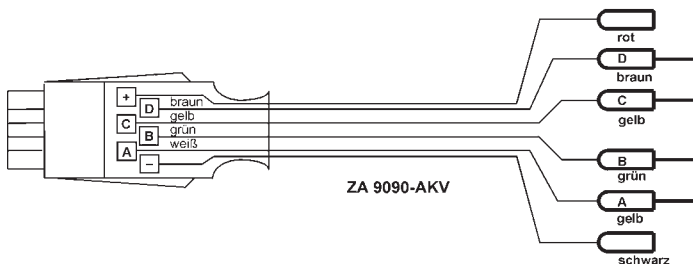

Kalibrier-Adapterkabel, Abgleichset

Abgleichset für ALMEMO®-Geräte

bestehend aus Kalibrieradapterkabel ZA 9090 AK, sowie Kalibrierbox ZA 9060 KB inklusive QM-Arbeitsanweisung zum Abgleich von ALMEMO®-Geräten

Best.-Nr. ZA9090KS

Experimentier-Adapterkabel mit 4 Bananensteckern für Geberanschluss und 2 Bananenbuchsen zur Geberversorgung, 5 V stabilisiert, 50 mA

Best.-Nr. ZA9090AKV