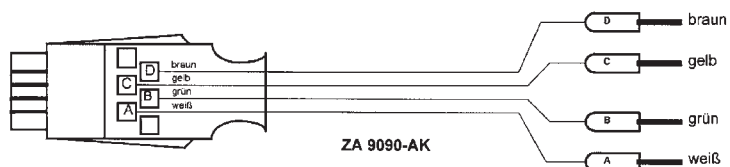

Kalibrier-Adapterkabel, Abgleichset

Abgleichset für ALMEMO®-Geräte

bestehend aus Kalibrieradapterkabel ZA 9090 AK, sowie Kalibrierbox ZA 9060 KB inklusive QM-Arbeitsanweisung zum Abgleich von ALMEMO®-Geräten

Best.-Nr. ZA9090KS

Experimentier-Adapterkabel mit 4 Bananensteckern für Geberanschluss und 2 Bananenbuchsen zur Geberversorgung, 5 V stabilisiert, 50 mA

Best.-Nr. ZA9090AKV