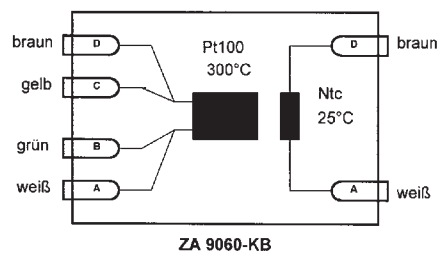

Kalibrier-Adapterkabel, Abgleichset

Abgleichset für ALMEMO®-Geräte

bestehend aus Kalibrieradapterkabel ZA 9090 AK, sowie Kalibrierbox ZA 9060 KB inklusive QM-Arbeitsanweisung zum Abgleich von ALMEMO®-Geräten

Best.-Nr. ZA9090KS

Experimentier-Adapterkabel mit 4 Bananensteckern für Geberanschluss und 2 Bananenbuchsen zur Geberversorgung, 5 V stabilisiert, 50 mA

Best.-Nr. ZA9090AKV