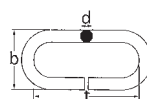

Abmessungen der Kettenglieder:

d = Durchmesser mm

t = Teilung/Innere Länge mm

b = Äußere Breite mm

- Ketten für den Innenbereich
- Ketten für den Außenbereich
- Rostfreie Ketten

Best.-Nr.	Beschreibung	d x t x b / mm	Rollen-Typ	m pro Rolle
<b>Verkaufsetage 3B (bestückt)</b>				
0120710517	● Uhrkette, vermessingt	1,3 x 7,5 x 5	A	25
0120710527	● Uhrkette, vernickelt	1,3 x 7,5 x 5	A	25
0120710717	● Uhrkette, vermessingt	1,6 x 8 x 6	A	25
0120710727	● Uhrkette, vernickelt	1,6 x 8 x 6	A	25
0120710737	● Uhrkette, bleifarben	1,6 x 8 x 6	A	25
0120710747	● Uhrkette, weiß epoxiert	1,6 x 8 x 6	A	25
0120710757	● Uhrkette, Messing	1,6 x 8 x 6	A	25
0120710767	● Uhrkette, Inox, rostfreier Stahl	1,6 x 8 x 6	A	25
0120711624	● Jackkette, galvanisch verzinkt & blau verchromt	1,6	A	20
0120712024	● Jackkette, galvanisch verzinkt & blau verchromt	2,0	A	15
0120710217	● Patentkette, Messing	0,4 x 12,5 x 5	A	50
0120710227	● Patentkette, Messing, vernickelt	0,4 x 12,5 x 5	A	50
0120713027	● Patentkette, Messing, vernickelt	0,5 x 19,5 x 7	A	25
0120713627	● Kugelkette, Messing, vernickelt	3,6	A	25
<b>Verkaufsetage 4 (bestückt)</b>				
0120710624	● Knotenkette, galvanisch verzinkt & blau verchromt	1,4 x 20 x 6,5	B	90
0120710524	● Knotenkette, galvanisch verzinkt & blau verchromt	1,6 x 23 x 7	B	60
0120710324	● Knotenkette, galvanisch verzinkt & blau verchromt	2,0 x 28 x 9	B	50
0120710124	● Knotenkette, galvanisch verzinkt & blau verchromt	2,5 x 35 x 11	B	30
0120712034	● Knotenkette, galvanisch verzinkt & blau verchromt	3,1 x 41 x 14	B	20
0120713524	● Knotenkette, galvanisch verzinkt & blau verchromt	3,4 x 44 x 15,5	B	15
0120332007	● C-Gliederkette, galvanisch verzinkt & blau verchromt	2,0 x 22 x 9	B	60
0120313027	● A-Gliederkette, galvanisch verzinkt & blau verchromt	2,0 x 12 x 8	B	60
0120710284	● Knotenkette, weiß epoxiert	2,2 x 31 x 10	B	30
0120710294	● Knotenkette, pink epoxiert	2,2 x 31 x 10	B	30
0120710295	● Knotenkette, türkis epoxiert	2,2 x 31 x 10	B	30
<b>Verkaufsetage 5 (bestückt)</b>				
0120333007	● C-Gliederkette, galvanisch verzinkt & blau verchromt	3,0 x 26 x 12	C	60
0120334007	● C-Gliederkette, galvanisch verzinkt & blau verchromt	4,0 x 32 x 16	C	58
0120335007	● C-Gliederkette, galvanisch verzinkt & blau verchromt	5,0 x 35 x 20	C	32
0120710494	● Knotenkette, Inox, rostfreier Stahl	1,8 x 26,5 x 8	B	60
0120192007	● C-Gliederkette, Inox, rostfreier Stahl	2,0 x 22 x 8	B	30
<b>Verkaufsetage 6 (bestückt)</b>				
0120313037	● A-Gliederkette, galvanisch verzinkt & blau verchromt	3,0 x 16 x 11	C	100
0120313047	● A-Gliederkette, galvanisch verzinkt & blau verchromt	4,0 x 19 x 15	C	50
0120313067	● A-Gliederkette, galvanisch verzinkt & blau verchromt	6,0 x 24 x 23	C	35
0120193007	● C-Gliederkette, Inox, rostfreier Stahl	3,0 x 26 x 12	B	25
0120711327	● Zierkette rund, vernickelt	2,8 x 29 x 15	B	30
<b>Verkaufsetage 7 (bestückt)</b>				
0120993007	● Kunststoffkette, rot/weiß	6,0 x 40 x 22	C	25
0120998007	● Kunststoffkette, schwarz	10,0 x 61 x 33	C	12,5
0120996060	● C-Gliederkette, galvanisch verzinkt, rot/weiß epoxiert	6,0 x 42 x 24	C	25
0120716077	● Zierkette vierkant, schwarz	4,0 x 29 x 17	B	20
0120716097	● Zierkette vierkant, altkupfer	4,0 x 29 x 17	B	20