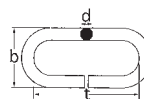

Ketten-Bundware

- Ketten für den Außenbereich
- Rostfreie Ketten

Knotenkette