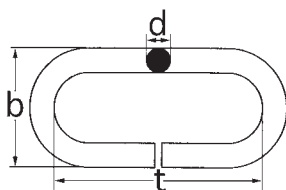

- Ketten für den Innenbereich
- Ketten für den Außenbereich
- Rostfreie Ketten

Best.-Nr.	Beschreibung	d x t x b / mm	Rollen-Typ	m pro Rolle
<b>Verkaufsetage 4 (bestückt)</b>				
0120710624	● Knotenkette, galvanisch verzinkt & blau verchromt	1,4 x 20 x 6,5	B	90
0120710524	● Knotenkette, galvanisch verzinkt & blau verchromt	1,6 x 23 x 7	B	60
0120710324	● Knotenkette, galvanisch verzinkt & blau verchromt	2,0 x 28 x 9	B	50
0120710124	● Knotenkette, galvanisch verzinkt & blau verchromt	2,5 x 35 x 11	B	30
0120712034	● Knotenkette, galvanisch verzinkt & blau verchromt	3,1 x 41 x 14	B	20
0120710284	● Knotenkette, weiß epoxiert	2,2 x 31 x 10	B	30
0120332007	● C-Gliederkette, galvanisch verzinkt & blau verchromt	2,0 x 22 x 9	B	60
0120313027	● A-Gliederkette, galvanisch verzinkt & blau verchromt	2,0 x 12 x 8	B	60
0120193007	● C-Gliederkette, Inox, rostfreier Stahl	3,0 x 26 x 12	B	25
<b>Verkaufsetage 5 (bestückt)</b>				
0120333007	● C-Gliederkette, galvanisch verzinkt & blau verchromt	3,0 x 26 x 12	C	60
0120334007	● C-Gliederkette, galvanisch verzinkt & blau verchromt	4,0 x 32 x 16	C	58
0120335007	● C-Gliederkette, galvanisch verzinkt & blau verchromt	5,0 x 35 x 20	C	32
<b>Verkaufsetage 6 (bestückt)</b>				
0120313037	● A-Gliederkette, galvanisch verzinkt & blau verchromt	3,0 x 16 x 11	C	100
0120313047	● A-Gliederkette, galvanisch verzinkt & blau verchromt	4,0 x 19 x 15	C	50
0120313067	● A-Gliederkette, galvanisch verzinkt & blau verchromt	6,0 x 24 x 23	C	35
<b>Verkaufsetage 7 (bestückt)</b>				
0120993007	● Kunststoffkette, rot/weiß	6,0 x 40 x 22	C	25
0120998007	● Kunststoffkette, schwarz	10,0 x 61 x 33	C	12,5
0120996060	● C-Gliederkette, verzinkt und rot/weiß epoxiert	6,0 x 42 x 24	C	25

Abmessungen der Kettenglieder:

d = Durchmesser mm

t = Teilung/Innere Länge mm

b = Äußere Breite mm