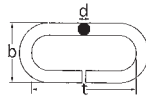

Ketten und Seildisplay „Typ 670“

- Naturseile
- Universalseile
- Ketten für den Innenbereich
- Ketten für den Außenbereich
- Rostfreie Ketten

Best.- Nr.	Beschreibung	d x t x b / mm	Rollen-Typ	m pro Rolle
Verkaufsetage 1 (bestückt)				
0120980660	● Flechtschnur, weiß	d = 6,0	D	100
0120980800	● Nylonseil, weiß	d = 10,0	E	70
0120980560	● Sisal-Seil, natur	d = 6,0	D	60
0120980500	● Sisal-Seil, natur	d = 10,0	E	70
Verkaufsetage 2 (bestückt)				
0120981620	● Stahldrahtseil, PVC ummantelt	d = 2,0/3,0	D	153
0120981520	● Stahldrahtseil, galvanisch verzinkt	d = 2,0	D	153
0120981530	● Stahldrahtseil, galvanisch verzinkt	d = 3,0	D	153
0120980761	● PP-Seil, orange	d = 6,0	D	60
0120980700	● PP-Seil, orange	d = 10,0	E	70
Verkaufsetage 3A (bestückt)				
0120711927	● Forcatkette, vernickelt	1,1 x 5 x 5	A	25
0120719017	● Gourmettekette, vermessingt	1,5 x 4 x 5	A	25
0120719027	● Gourmettekette, vernickelt	1,5 x 4 x 5	A	25
0120712027	● Panzerkette, vernickelt	2,0 x 8 x 7	A	15
0120712517	● Panzerkette, vermessingt	2,5 x 7 x 9	A	10
0120712527	● Panzerkette, vernickelt	2,5 x 7 x 9	A	10
0120710767	● Uhrkette, Inox, rostfreier Stahl	1,6 x 8 x 6	A	25
Verkaufsetage 3B (bestückt)				
0120710527	● Uhrkette, vernickelt	1,3 x 7,5 x 6	A	25
0120710717	● Uhrkette, vermessingt	1,6 x 8 x 6	A	25
0120710727	● Uhrkette, vernickelt	1,6 x 8 x 6	A	25
0120710737	● Uhrkette, bleifarben	1,6 x 8 x 6	A	25
0120710747	● Uhrkette, weiß	1,6 x 8 x 6	A	25
0120713627	● Kugelnkette, vernickelt	d = 3,6	A	25
0120710227	● Patentkette, vernickelt	0,4 x 12,5 x 5	A	50
Verkaufsetage 4 (bestückt)				
0120715017	● Zierkette, vierkant, vermessingt	3,0 x 29 x 14	B	20
0120715077	● Zierkette, vierkant, schwarz	3,0 x 29 x 14	B	20
0120713297	● Zierkette, cathedral, altkupfer	2,8 x 39 x 20	B	20
0120711017	● Zierkette, rund, vermessingt	2,0 x 15 x 10	B	50
0120711077	● Zierkette, rund, schwarz	2,0 x 15 x 10	B	50
0120711087	● Zierkette, rund, weiß epoxiert	2,0 x 15 x 10	B	50
Verkaufsetage 5 (bestückt)				
0120333007	● C-Gliederkette, galv. verzinkt & blau verchromt	3,0 x 26 x 12	C	60
0120710324	● Knotenkette, galv. verzinkt & blau verchromt	2,0 x 28 x 9	B	50
0120313027	● A-Gliederkette, galv. verzinkt & blau verchromt	2,0 x 12 x 8	B	60
0120193007	● C-Gliederkette, Inox, rostfreier Stahl	3,0 x 26 x 12	B	25
Verkaufsetage 6 (bestückt)				
0120313047	● A-Gliederkette, galv. verzinkt & blau verchromt	4,0 x 19 x 16	C	50
0120335007	● C-Gliederkette, galv. verzinkt & blau verchromt	5,0 x 35 x 20	C	32
Verkaufsetage 1 (bestückt)				
0120993007	● Kunststoffkette, Polyethylen, rot/weiß	6,0 x 40 x 22	C	25
0120998007	● Kunststoffkette, Polyethylen, schwarz	10,0 x 61 x 33	C	12,5