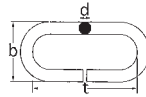

- Ketten für den Innenbereich
- Ketten für den Außenbereich
- Rostfreie Ketten

Best.-Nr.	Beschreibung	d x t x b / mm	Rollen-Typ	m pro Rolle
Rundstahlketten, Form C, langgliedrig				
0120996060	● C-Gliederkette, verzinkt & rot/weiß epoxiert	6,0 x 42 x 24	C	25