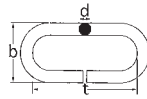

- Ketten für den Innenbereich
- Ketten für den Außenbereich
- Rostfreie Ketten

Best.-Nr.	Beschreibung	d x t x b / mm	Rollen-Typ	m pro Rolle
Hobby-Ketten				
0120711917	● Forcatkette, vermessingt	1,1 x 5 x 5	A	25
0120711927	● Forcatkette, vernickelt	1,1 x 5 x 5	A	25
0120717017	● Gourmettekette, vermessingt	1,2 x 3,5 x 4	A	25
0120717027	● Gourmettekette, vernickelt	1,2 x 3,5 x 4	A	25
0120719017	● Gourmettekette, vermessingt	1,5 x 4 x 5	A	25
0120719027	● Gourmettekette, vernickelt	1,5 x 4 x 5	A	25
0120712017	● Panzerkette, vermessingt	2,0 x 8 x 7	A	15
0120712027	● Panzerkette, vernickelt	2,0 x 8 x 7	A	15
0120712077	● Panzerkette, schwarz	2,0 x 8 x 7	A	15
0120712517	● Panzerkette, vermessingt	2,5 x 7 x 9	A	10
0120712527	● Panzerkette, vernickelt	2,5 x 7 x 9	A	10
0120712577	● Panzerkette, schwarz	2,5 x 7 x 9	A	10
0120710317	● Uhrkette, vermessingt	1,1 x 7 x 4,5	A	50
0120710327	● Uhrkette, vernickelt	1,1 x 7 x 4,5	A	50
0120710329	● Uhrkette, vernickelt	1,1 x 7 x 4,5	A	25
0120710377	● Uhrkette, schwarz	1,1 x 7 x 4,5	A	50
0120710379	● Uhrkette, schwarz	1,1 x 7 x 4,5	A	25
0120710387	● Uhrkette, bleifarben	1,1 x 7 x 4,5	A	50
0120710397	● Uhrkette, altkupfer	1,1 x 7 x 4,5	A	50
0120710399	● Uhrkette, altmessing	1,1 x 7 x 4,5	A	25
0120710517	● Uhrkette, vermessingt	1,3 x 7,5 x 5	A	25
0120710527	● Uhrkette, vernickelt	1,3 x 7,5 x 5	A	25
0120710717	● Uhrkette, vermessingt	1,6 x 8 x 6	A	25
0120710727	● Uhrkette, vernickelt	1,6 x 8 x 6	A	25
0120710777	● Uhrkette, schwarz	1,6 x 8 x 6	A	25
0120710737	● Uhrkette, bleifarben	1,6 x 8 x 6	A	25
0120710797	● Uhrkette, altmessing	1,6 x 8 x 6	A	25
0120710747	● Uhrkette, weiß epoxiert	1,6 x 8 x 6	A	25
0120710757	● Uhrkette, Messing	1,6 x 8 x 6	A	25
0120710767	● Uhrkette, Inox, rostfreier Stahl	1,6 x 8 x 6	A	25
0120711624	● Jackkette, galv. verzinkt & blau verchromt	1,6	A	20
0120712024	● Jackkette, galv. verzinkt & blau verchromt	2,0	A	15