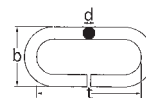

Ketten, sortiert

- Ketten für den Außenbereich
- Rostfreie Ketten

Patentkette