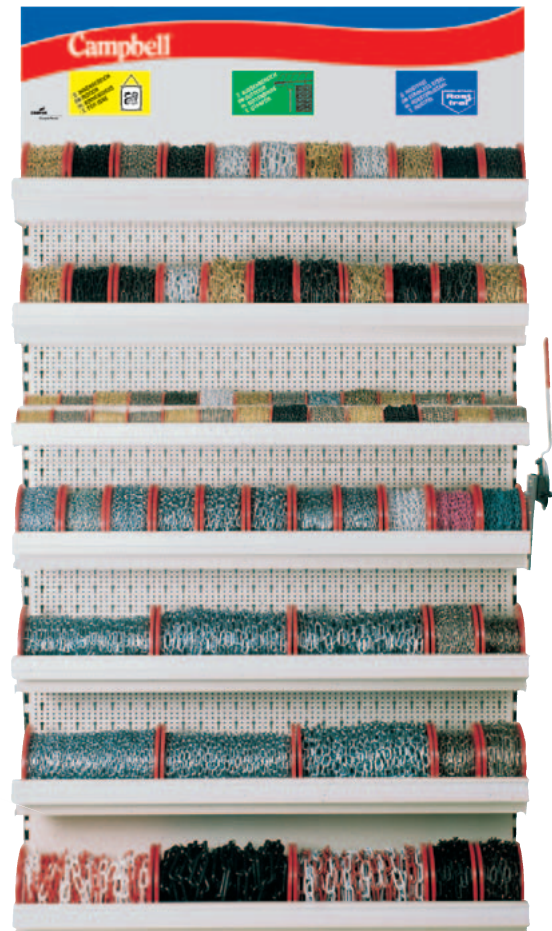

Ein neuartiges Muldensystem nimmt die Rollen ohne zusätzliche Achsen auf – das Abrollen von der Spule ist genauso einfach wie das Einlegen der Rollen beim Nachfüllen.

Durch diese Art der Lagerung und Verkaufspräsentation erreicht man höchste Produktdichte auf engstem Raum.

### Kettenshop 1000 und Kettenshop 1250

Ein kompletter Shop besteht aus:

- **Verkaufsetagen**

Die Anzahl der Verkaufsetagen richtet sich nach der Höhe der Ladenbausystemwand.

- **Meterstreifen**

Die Meterstreifen sind mit EAN-Code und Artikelnummer versehen und haben Platz für Preisschilder.

- **Kettenschneider**

Der robuste Kettenschneider macht das Trennen von allen Stahlketten bis 6,0 mm Durchmesser wirklich bedienerfreundlich. Der Kettenschneider ist robust konstruiert und wartungsfrei.

- **Kopfschild**

Das Kopfschild wird mit Adaptern und einer speziellen Halterung an der vorhandenen Ladenbausystemwand befestigt. Es ist in verschiedenen Sprachen erhältlich.