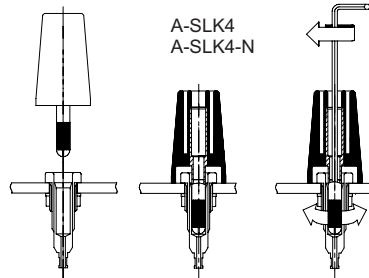

Ø 4 mm-Adapter mit Spreizstecker

Ø 4 mm Screw-clamping Adapters

Adaptateur Ø 4 mm avec fiche à expansion

A-SLK4 A-SLK4-N

Adapter aus Messing zum Festschrauben in Ø 4 mm-Buchsen. Durch Anziehen einer Innenschraube spreizt sich der Ø 4 mm-Stecker dieses Adapters auf, so dass er fest in der Buchse sitzt und im montierten Zustand vollen Berührungsschutz bietet. Starre Ø 4 mm-Buchse im Isolierkörper, geeignet zur Aufnahme federnder Ø 4 mm-Stecker mit starrer Isolierhülse.

Adapter, made of brass can be screw-mounted into Ø 4 mm sockets. The expandable Ø 4 mm plug of this adapter can be locked into the socket by tightening the grub screw. Assembled, the adapter offers complete touch-proof protection. Ø 4 mm rigid socket in insulator accepting spring-loaded Ø 4 mm plugs with rigid insulating sleeve.

MA 115

RZ 010

Adaptateur Ø 4 mm avec fiche à expansion à serrer dans des douilles Ø 4 mm. Le serrage de la vis intérieure provoque l'expansion de la broche fendue en croix de l'adaptateur, assurant ainsi une excellente immobilisation dans la douille et une parfaite protection à l'état monté. Equipé, dans le corps isolant d'une douille rigide Ø 4 mm, adaptée à la connexion de fiches Ø 4 mm élastiques à fourreau isolant rigide.