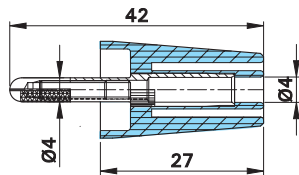

Ø 4 mm-Adapter mit Spreizstecker

Ø 4 mm Screw-clamping Adapters

Adaptateur Ø 4 mm avec fiche à expansion

A-SLK4 A-SLK4-N

Adapter aus Messing zum Festschrauben in Ø 4 mm-Buchsen. Durch Anziehen einer Innenschraube spreizt sich der Ø 4 mm-Stecker dieses Adapters auf, so dass er fest in der Buchse sitzt und im montierten Zustand vollen Berührungsschutz bietet. Starre Ø 4 mm-Buchse im Isolierkörper, geeignet zur Aufnahme federnder Ø 4 mm-Stecker mit starrer Isolierhülse.

Adapter, made of brass can be screw-mounted into Ø 4 mm sockets. The expandable Ø 4 mm plug of this adapter can be locked into the socket by tightening the grub screw. Assembled, the adapter offers complete touch-proof protection. Ø 4 mm rigid socket in insulator accepting spring-loaded Ø 4 mm plugs with rigid insulating sleeve.

MA 115

RZ 010

Adaptateur Ø 4 mm avec fiche à expansion à serrer dans des douilles Ø 4 mm. Le serrage de la vis intérieure provoque l'expansion de la broche fendue en croix de l'adaptateur, assurant ainsi une excellente immobilisation dans la douille et une parfaite protection à l'état monté. Equipé, dans le corps isolant d'une douille rigide Ø 4 mm, adaptée à la connexion de fiches Ø 4 mm élastiques à fourreau isolant rigide.