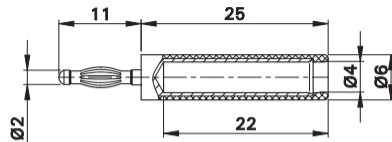

A2/4

PEWA
Messtechnik GmbH
Weidenweg 21
58239 Schwerte
Tel.: 02304-96109-0
Fax: 02304-96109-88
E-Mail: info@pewa.de
Homepage: www.pewa.de

RZ 002

Ø 2 mm-Stecker aus Messing mit federnder Kontaktlamelle. Starre Ø 4 mm-Buchse im Isolierkörper, geeignet zur Aufnahme federnder Ø 4 mm-Stecker mit starrer Isolierhülse.

Ø 2 mm plugs, made of brass, with spring-loaded Multilam. Ø 4 mm rigid socket in insulator accepting spring-loaded Ø 4 mm plugs with rigid insulating sleeve.

Fiches à lamelles Ø 2 mm en laiton. Equipées, dans le corps isolant d'une douille rigide Ø 4 mm, adaptée à la connexion de fiches Ø 4 mm élastiques à fourreau isolant rigide.

Typ Type Type	Best.-Nr. Order No. N° de Cde	Bemessungsspannung / -strom Rated voltage / current Tension / intensité assignée		*Farben *Colours *Couleurs
---------------------	-------------------------------------	--	--	----------------------------------