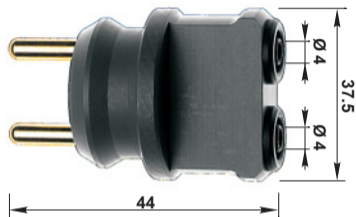

A-NETZ/SLK4

PEWA
Messtechnik GmbH

Weidenweg 21
58239 Schwerte

Tel.: 02304-96109-0
Fax: 02304-96109-88
E-Mail: info@pewa.de
Homepage : www.pewa.de

Adapter zur Kontaktierung von Netzsteckdosen. Für den Abgriff von Phase und Nullleiter hat dieser Adapter rückseitig zwei starre Ø 4 mm-Buchsen, geeignet zur Aufnahme federnder Ø 4 mm-Stecker mit starrer Isolierhülse.

Adapter for connecting standard mains sockets. For connecting phase and neutral conductor, this adapter has two Ø 4 mm rigid sockets at rear, accepting spring-loaded Ø 4 mm plugs with rigid insulating sleeve.

Module adaptateur pour prise secteur normalisée, équipé de douilles Ø 4 mm pour phase et neutre, adaptées à la connexion de fiches Ø 4 mm élastiques à fourreau isolant rigide.

Typ Type Type	Best.-Nr. Order No. N° de Cde	Bemessungsspannung / -strom Rated voltage / current Tension / intensité assignée		Farbe Colour Couleur
---------------------	-------------------------------------	--	--	----------------------------