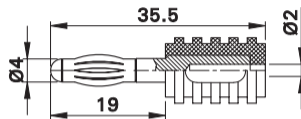

AS-2/4

PEWA
Messtechnik GmbH
Weidenweg 21
58239 Schwerte
Tel.: 02304-96109-0
Fax: 02304-96109-88
E-Mail: info@pewa.de
Homepage : www.pewa.de

Isolierter Ø 4 mm-Stecker aus Messing mit federnder Kontaktlamelle. Starre Ø 2 mm-Buchse im Isolierkörper, geeignet zur Aufnahme federnder Ø 2 mm-Stecker.

Insulated Ø 4 mm plug, made of brass, with spring-loaded Multilam. Ø 2 mm rigid socket in insulator accepting spring-loaded Ø 2 mm plugs.

Fiche à lamelles Ø 4 mm isolée, en laiton. Avec douille rigide Ø 2 mm dans le corps isolant pour la connexion de fiches élastiques Ø 2 mm.

Typ Type Type	Best.-Nr. Order No. N° de Cde	Bemessungsspannung / -strom Rated voltage / current Tension / intensité assignée		*Farben *Colours *Couleurs
---------------------	-------------------------------------	--	--	----------------------------------