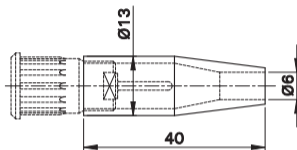

Schutzkappen

Safety Hoods

Capuchons de protection

SCHUKA-SLB

SEB4...
SLB4...
XE..-1R(R)

Schutzkappe als Schutz vor Berührung des rückseitigen Buchsenanschlusses.

Safety hood, designed for a touch-protected cover-up of connecting parts of sockets.

Capuchon de protection pour la protection au toucher de la partie raccordement des douilles.

Typ Type Type	Best.-Nr. Order No. N° de Cde	Geeignet für Buchsentypen Suitable for socket types Douilles correspondantes
---------------------	-------------------------------------	--