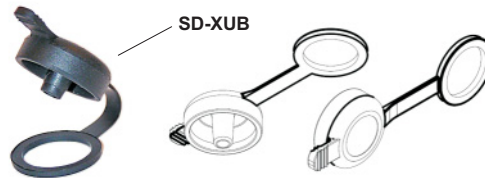

Weiteres Buchsenzubehör Schutzdeckel

Further Socket Accessories Protective Caps

Accessoires divers pour douilles Couvercles de protection

SCHUDE-SLB SD-XUB

SCHUDE-SLB
(IP65)

SEB4...
SLB4...
XE..-1R(R)

SD-XUB

XUB-G
XEP-..

IP67

MAH 560
(SD-XUB)

Schutzdeckel zum Verschluss von Buchsen
im unbeschalteten Zustand.

Protective cap to cover-up unplugged,
unused sockets.

Couvercle de protection pour obturer
des douilles à l'état non connecté.

Typ Type Type	Best.-Nr. Order No. N° de Cde	Geeignet für Buchsentyten Suitable for socket types Douilles correspondantes	Schutzart Protection degree Degré de protection	Farbe Colour Couleur
---------------------	-------------------------------------	--	---	----------------------------