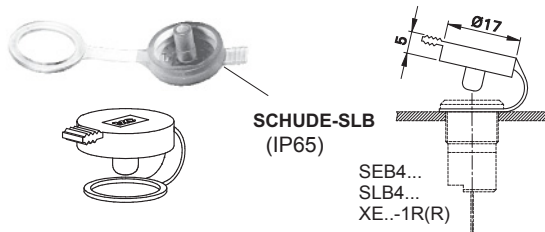

Weiteres Buchsenzubehör Schutzdeckel

Further Socket Accessories Protective Caps

Accessoires divers pour douilles Couvercles de protection

SCHUDE-SLB SD-XUB

SCHUDE-SLB
(IP65)

SEB4...
SLB4...
XE..-1R(R)

SD-XUB

XUB-G
XEP-..

IP67

MAH 560
(SD-XUB)

Schutzdeckel zum Verschluss von Buchsen
im unbeschalteten Zustand.

Protective cap to cover-up unplugged,
unused sockets.

Couvercle de protection pour obturer
des douilles à l'état non connecté.

Typ Type Type	Best.-Nr. Order No. N° de Cde	Geeignet für Buchsentyten Suitable for socket types Douilles correspondantes	Schutzart Protection degree Degré de protection	Farbe Colour Couleur
---------------------	-------------------------------------	--	---	----------------------------