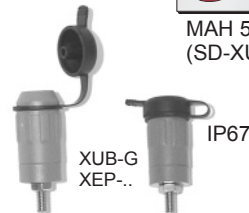

Weiteres Buchsenzubehör Schutzdeckel

Further Socket Accessories Protective Caps

Accessoires divers pour douilles Couvercles de protection

SCHUDE-SLB SD-XUB

SCHUDE-SLB
(IP65)

SEB4...
SLB4...
XE..-1R(R)

SD-XUB

XUB-G
XEP-..

IP67

MAH 560
(SD-XUB)

Schutzdeckel zum Verschluss von Buchsen
im unbeschalteten Zustand.

Protective cap to cover-up unplugged,
unused sockets.

Couvercle de protection pour obturer
des douilles à l'état non connecté.

Typ Type Type	Best.-Nr. Order No. N° de Cde	Geeignet für Buchsentyten Suitable for socket types Douilles correspondantes	Schutzart Protection degree Degré de protection	Farbe Colour Couleur
---------------------	-------------------------------------	--	---	----------------------------