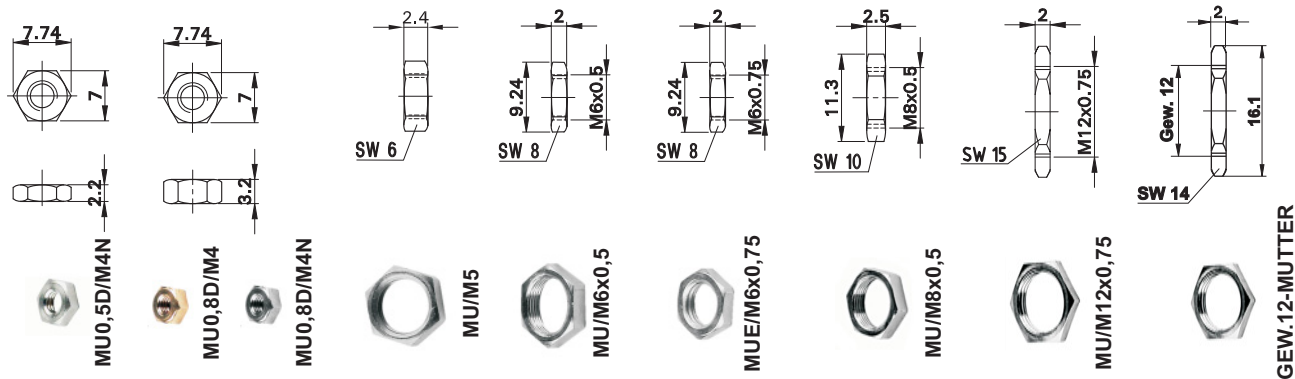

Montagematerial
MutternAssembly Material
NutsAccessoires de montage
Ecrus

MU/M...

Sechskantmuttern für Montage und Anschluss unserer Einbaubuchsen und -dosen.

Hexagon nuts for fixing our panel mounting sockets and receptacles.

Ecrus hexagonaux pour le montage de nos douilles et embases à encastrer.

Typ Type Type	Best.-Nr. Order No. N° de Cde	Schlüsselweite Wrench size Cote sur plats	Gewinde Thread Filetage	
---------------------	-------------------------------------	---	-------------------------------	--

MU0,5D/M4N	22.6610	SW7	M4	Ni
MU0,8D/M4	22.6509	SW7	M4	Au
MU0,8D/M4N	22.6539	SW7	M4	Ni
MU/M5	23.5103	SW6	M5	Ni
MU/M6x0,5	23.5104	SW8	M6x0,5	Ni
MUE/M6x0,75	50.2008	SW8	M6x0,75	Ni
MU/M8x0,5	23.5112	SW10	M8x0,5	Ni
MU/M12x0,75	23.5118	SW15	M12x0,75	Ni
GEW.12-MUTTER	66.9679	SW14	Gew. 12	Ni