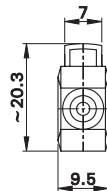

SKLS4

PEWA
Messtechnik GmbH
Weidenweg 21
58239 Schwerte
Tel.: 02304-96106-0
Fax: 02304-96109-99
E-Mail: info@pewa.de
Homepage: www.pewa.de

Ø 4 mm-Stecker mit federnder Kontaktlamelle für das direkte Anklemmen abisolierter Litzen. Mit starrer Isolierhülse.
Klemmanschluss.

Ø 4 mm plug with spring-loaded Multilam for clamp-connecting stranded wires. With rigid insulating sleeve.
Clamp connection.

Fiche à lamelles Ø 4 mm qui permet le raccordement rapide, par pincement, de câbles dénudés. Protégée par un fourreau isolant rigide.
Raccord à pincer.