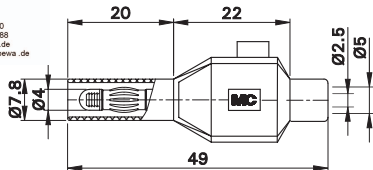

SKLS4

PEWA
Messtechnik GmbH
Weidenweg 21
58239 Schwerte
Tel.: 02304-96106-0
Fax: 02304-96109-99
E-Mail: info@pewa.de
Homepage: www.pewa.de

Ø 4 mm-Stecker mit federnder Kontaktlamelle für das direkte Anklemmen abisolierter Litzen. Mit starrer Isolierhülse.
Klemmanschluss.

Ø 4 mm plug with spring-loaded Multilam for clamp-connecting stranded wires. With rigid insulating sleeve.
Clamp connection.

Fiche à lamelles Ø 4 mm qui permet le raccordement rapide, par pincement, de câbles dénudés. Protégée par un fourreau isolant rigide.
Raccord à pincer.

Typ Type Type	Best.-Nr. Order No. N° de Cde	Bemessungsspannung / -strom Rated voltage / current Tension / intensité assignée	*Farben *Colours *Couleurs
---------------------	-------------------------------------	--	----------------------------------

SKLS4

22.3007-*

600 V, CAT II / max. 10 A¹⁾

Ni

21 22

1) Bei der Installation dieses Klemmsteckers muss der Anschluss spannungsfrei sein, oder es müssen die grundsätzlichen Sicherheitsregeln für das Arbeiten unter Spannung beachtet werden.