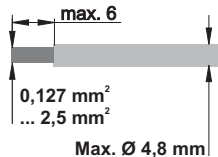

SKLS4

PEWA
Messtechnik GmbH
Weidenweg 21
58239 Schwerte
Tel.: 02304-96106-0
Fax: 02304-96109-99
E-Mail: info@pewa.de
Homepage: www.pewa.de

Ø 4 mm-Stecker mit federnder Kontaktlamelle für das direkte Anklemmen abisolierter Litzen. Mit starrer Isolierhülse.
Klemmanschluss.

Ø 4 mm plug with spring-loaded Multilam for clamp-connecting stranded wires. With rigid insulating sleeve.
Clamp connection.

Fiche à lamelles Ø 4 mm qui permet le raccordement rapide, par pincement, de câbles dénudés. Protégée par un fourreau isolant rigide.
Raccord à pincer.