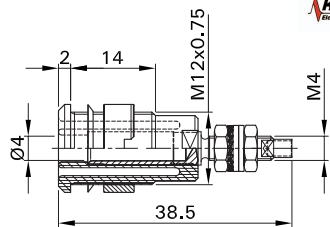

SLB4-G SLB4-G/N-X

MA 152

Montagebohrung
Panel drilling
Perçage de panneau

Isolierte, starre Ø 4 mm-Buchsen, geeignet zur Aufnahme federnder Ø 4 mm-Stecker mit starrer Isolierhülse. Messingdrehteil, vernickelt oder vergoldet. Montage durch Festschrauben in Bohrungen von Platten oder Gehäusen aus Kunststoff, Metall etc. **Anschluss: Gewindebolzen M4 und Lötloch.**

Insulated Ø 4 mm rigid sockets accepting spring-loaded Ø 4 mm plugs with rigid insulating sleeve. Machined brass, nickel- or gold-plated. The socket is screwed into predrilled panels of plastic, metal etc. **Connec-tion: Threaded bolt M4 and soldering hole.**

Douilles rigides Ø 4 mm, adaptées à la connexion de fiches Ø 4 mm élastiques à fourreau rigide. Laiton décollété, nickelé ou doré. A visser dans des perçages de panneaux ou de boîtiers plastiques, métalliques... **Raccord : Embout-filé-té M4 et fût à souder.**

Typ Type Type	Best.-Nr. Order No. N° de Cde	Bemessungsspannung / -strom Rated voltage / current Tension / intensité assignée	Mitgeliefertes Montagematerial Supplied assembly material Matériel de fixation livré		*Farben *Colours *Couleurs

SLB4-G	23.3020*	1000 V, CAT III / 32 A	1x MUR/M12x0,75 (→ 194), 1x SSP4 (→ 194) 2x MU0,8D/M4 (→ 193), 2x U/M4 (→ 194), 1x FS/M4 (→ 193)		<table border="1"> <tr><td>20</td><td>21</td><td>22</td><td>23</td><td>24</td></tr> <tr><td>25</td><td>26</td><td>27</td><td>28</td><td>29</td></tr> </table>
SLB4-G/N-X	49.7043*	1000 V, CAT III / 32 A	1x MUR/M12x0,75 (→ 194) 2x MU0,8D/M4N (→ 193)		<table border="1"> <tr><td>20</td><td>21</td><td>22</td><td>23</td><td>24</td></tr> <tr><td>25</td><td>26</td><td>27</td><td>28</td><td>29</td></tr> </table>

Zubehör	Accessories	Accessoires
Rohrschlüssel: SS2, SS425 (→ Seite 196)	Tube spanners: SS2, SS425 (→ page 196)	Clés spéciales : SS2, SS425 (→ page 196)