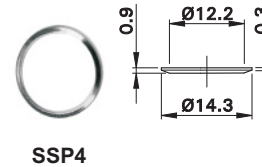

U-Scheiben

SP2 U/M4 U/4,3x12 SSP4 SP4

Washers

Rondelles

Unterlegscheiben.

Washers.

Rondelles.

Typ Type Type	Best.-Nr. Order No. N° de Cde	
---------------------	-------------------------------------	--

SP2	23.5105	Ni
U/M4	22.6511	Au
U/4,3x12	22.6516	Sn
SSP4	23.5108	Ni
SP4	23.5107	Ni