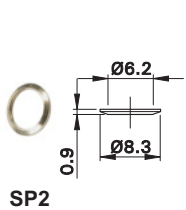

U-Scheiben

SP2 U/M4 U/4,3x12 SSP4 SP4

Washers

Rondelles

Unterlegscheiben.

Washers.

Rondelles.

Typ Type Type	Best.-Nr. Order No. N° de Cde	
---------------------	-------------------------------------	--

SP2	23.5105	Ni
U/M4	22.6511	Au
U/4,3x12	22.6516	Sn
SSP4	23.5108	Ni
SP4	23.5107	Ni