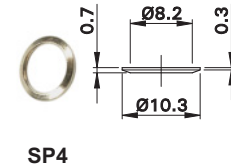

U-Scheiben

SP2 U/M4 U/4,3x12 SSP4 SP4

Washers

Rondelles

Unterlegscheiben.

Washers.

Rondelles.

Typ Type Type	Best.-Nr. Order No. N° de Cde	
---------------------	-------------------------------------	--

SP2	23.5105	Ni
U/M4	22.6511	Au
U/4,3x12	22.6516	Sn
SSP4	23.5108	Ni
SP4	23.5107	Ni