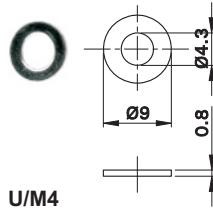

U-Scheiben

SP2 U/M4 U/4,3x12 SSP4 SP4

Washers

Rondelles

Unterlegscheiben.

Washers.

Rondelles.

Typ Type Type	Best.-Nr. Order No. N° de Cde	
---------------------	-------------------------------------	--

SP2	23.5105	Ni
U/M4	22.6511	Au
U/4,3x12	22.6516	Sn
SSP4	23.5108	Ni
SP4	23.5107	Ni