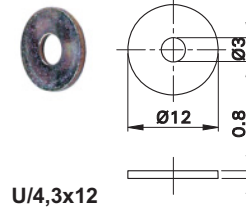

U-Scheiben

SP2 U/M4 U/4,3x12 SSP4 SP4

Washers

Rondelles

Unterlegscheiben.

Washers.

Rondelles.

Typ Type Type	Best.-Nr. Order No. N° de Cde	
---------------------	-------------------------------------	--

SP2	23.5105	Ni
U/M4	22.6511	Au
U/4,3x12	22.6516	Sn
SSP4	23.5108	Ni
SP4	23.5107	Ni