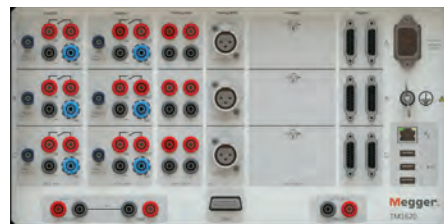

**TM1700 – Ausführungen**

TM1710

**Enthält:**

- Steuerung 3 Kan. (Hiko 3 Kan.)
- Zeitmess M/R 6 Kan.
- Digital 6 Kan.
- CABA Win

**Optional:**

- Analog 3 Kan., DCM 6 Kan.

TM1720

**Enthält:**

- Steuerung 6 Kan. (Hiko 6 Kan.)
- Hilfskontakt 6 Kan.
- Zeitmess M/R 6 Kan.
- Digital 6 Kan.
- CABA Win

**Optional:**

- Analog 3 Kan., DCM 6 Kan.

TM1750

**Enthält:**

- Steuerung 6 Kan. (Hiko 6 Kan.)
- Hilfskontakt 6 Kan.
- Zeitmess M/R 6 Kan.
- Digital 6 Kan.

**Optional:**

- Analog 3 Kan., DCM 6 Kan.

TM1760

**Enthält:**

- Steuerung 6 Kan. (Hiko 6 Kan.)
- Hilfskontakt 6 Kan.
- Zeitmess M/R 6 Kan.
- Digital 6 Kan.
- Analog 3 Kan.

**Optional:**

- Analog 3 Kan., DCM 6 Kan.