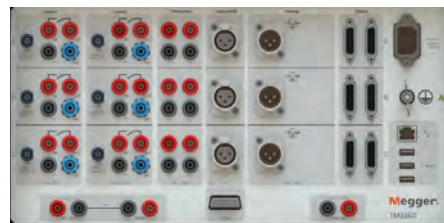

**TM1700 – Ausführungen**

TM1710

**Enthält:**

- Steuerung 3 Kan. (Hiko 3 Kan.)
- Zeitmess M/R 6 Kan.
- Digital 6 Kan.
- CABA Win

**Optional:**

- Analog 3 Kan., DCM 6 Kan.

TM1720

**Enthält:**

- Steuerung 6 Kan. (Hiko 6 Kan.)
- Hilfskontakt 6 Kan.
- Zeitmess M/R 6 Kan.
- Digital 6 Kan.
- CABA Win

**Optional:**

- Analog 3 Kan., DCM 6 Kan.

TM1750

**Enthält:**

- Steuerung 6 Kan. (Hiko 6 Kan.)
- Hilfskontakt 6 Kan.
- Zeitmess M/R 6 Kan.
- Digital 6 Kan.

**Optional:**

- Analog 3 Kan., DCM 6 Kan.

TM1760

**Enthält:**

- Steuerung 6 Kan. (Hiko 6 Kan.)
- Hilfskontakt 6 Kan.
- Zeitmess M/R 6 Kan.
- Digital 6 Kan.
- Analog 3 Kan.

**Optional:**

- Analog 3 Kan., DCM 6 Kan.