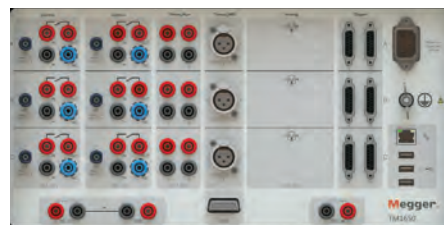

**TM1700 – Ausführungen**

TM1710

**Enthält:**

- Steuerung 3 Kan. (Hiko 3 Kan.)
- Zeitmess M/R 6 Kan.
- Digital 6 Kan.
- CABA Win

**Optional:**

- Analog 3 Kan., DCM 6 Kan.

TM1720

**Enthält:**

- Steuerung 6 Kan. (Hiko 6 Kan.)
- Hilfskontakt 6 Kan.
- Zeitmess M/R 6 Kan.
- Digital 6 Kan.
- CABA Win

**Optional:**

- Analog 3 Kan., DCM 6 Kan.

TM1750

**Enthält:**

- Steuerung 6 Kan. (Hiko 6 Kan.)
- Hilfskontakt 6 Kan.
- Zeitmess M/R 6 Kan.
- Digital 6 Kan.

**Optional:**

- Analog 3 Kan., DCM 6 Kan.

TM1760

**Enthält:**

- Steuerung 6 Kan. (Hiko 6 Kan.)
- Hilfskontakt 6 Kan.
- Zeitmess M/R 6 Kan.
- Digital 6 Kan.
- Analog 3 Kan.

**Optional:**

- Analog 3 Kan., DCM 6 Kan.