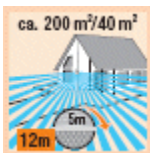

Die innovative Mikroprozessorsteuerung sorgt für hohen Bedienkomfort und Funktionen, die keine Wünsche mehr offen lassen.

Einstellmöglichkeiten

- Reichweite durch Drehen der Multilinse auf max. 12 m bzw. max. 5 m einstellbar.
- Erfassungsbereich mit beiliegenden Abdeckblenden einschränkbar.
- Komfort-Funktionstasten zur exakten Einstellung der Leuchtdauer, Dämmerungsschwelle und Helligkeitsregulierung.

ca. 200 m²/40 m²
2 Reichweiten-
Grundeinstellungen
möglich

180° / 2 Sensoren
max. 12m
Erfassungsbereich

Multilinse drehbar
12m
5m
12m

Reduzierung des
Erfassungswinkels

Reduzierung der
Reichweite

Komfort-
Funktionstasten