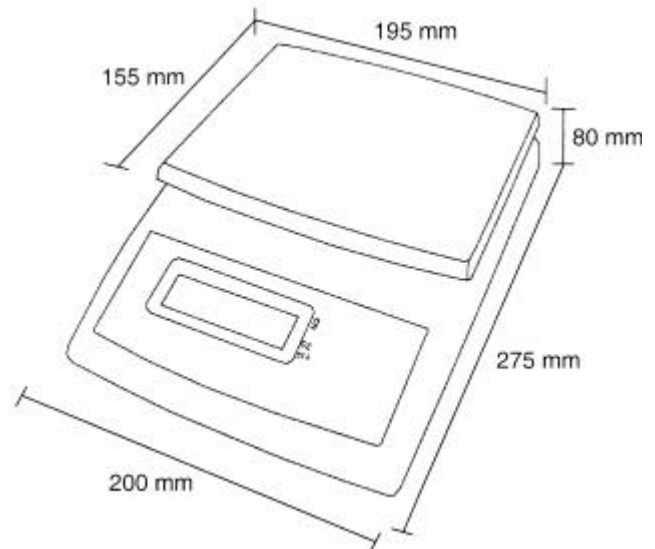

Preiswerte, digitale

Präzisionswaage

Typ: KPZ 2-05-4

Ablesbarkeit 1 / 30.000

Sehr preisgünstig
100 % Tarierbar
230 Volt – Betrieb
Batteriebetrieb
18,5 mm hohe LCD Ziffern

Große Plattform
Stromsparfunktion
Auflösung 1 / 30.000
Rostfreie Plattform
Stückzählung
Brutto-/Nettoumschaltung
Schnittstelle RS 232

Die besonders preiswerte Präzisionswaage !!

Preiswerte, digitale Präzisionswaage

Type : KPZ 2-05-4

Diese preiswerte digitale Präzisionswaage, mit modernster Wägesensortechnik, kann universell im nichteichpflichtigen Einsatz verwendet werden. Das pflegeleichte, robuste, ABS – Gehäuse, die 195 x 155 mm große Edelstahlplattform, das geringe Eigengewicht, die sehr komfortable und einfache Bedienbarkeit, die Möglichkeit der Stromversorgung durch Netzadapter (im Preis enthalten) oder Batteriebetrieb (4 Baby, Typ LR-14/AM-2/C-Type Batterien), macht den Einsatz dieser Waage für jedermann kinderleicht und wirklich an jedem Ort möglich.

Die Wasser- und staubdichte Folientastatur, mit 4 Tasten. Eine  Taste für EIN / AUS,  = Brutto/Netto - Gewichtumschaltung,  /  = Trieren (Mehrfachtrieren / Zuwägefunktion oder Kommisionieren) oder Nullstelltaste, **UNITS** = Stückzählung über Referenzgewicht mit 10, 20, 50 oder 100 Stück oder Umschalten auf oz.
Das 18,5 mm hohe, LCD Display ermöglicht an jedem Platz ein sicheres Ablesen des Wäageergebnis.

Zur Grundausstattung gehören :

- **Ablesbarkeit 1 / 30.000**
- Edelstahlplattform
- Schnittstelle RS 232
- Hinterleuchtetes LC-Display
- Netzgerät (im Preis enthalten)
- Große Plattform Abm. 195 x 155 mm
- Brutto / Netto – Gewichtanzeige
- Automatischer Nulleinzug
- Automatisches Justierprogramm
- Stromsparfunktion, Abschaltung nach 10 Min.
- 100 % Trierbarkeit (Mehrfachtara)
- Netz-/ Batteriebetrieb
- Anzeige Batterie laden/wechseln
- Brutto / Netto – Umschaltung
- Displayanzeige bei Überlast
- 18,5 mm hohes, 5½ stelliges LCD – Display
- Negativ Gewichtsanzeige
- Stückzählung, mittels Referenzgewicht