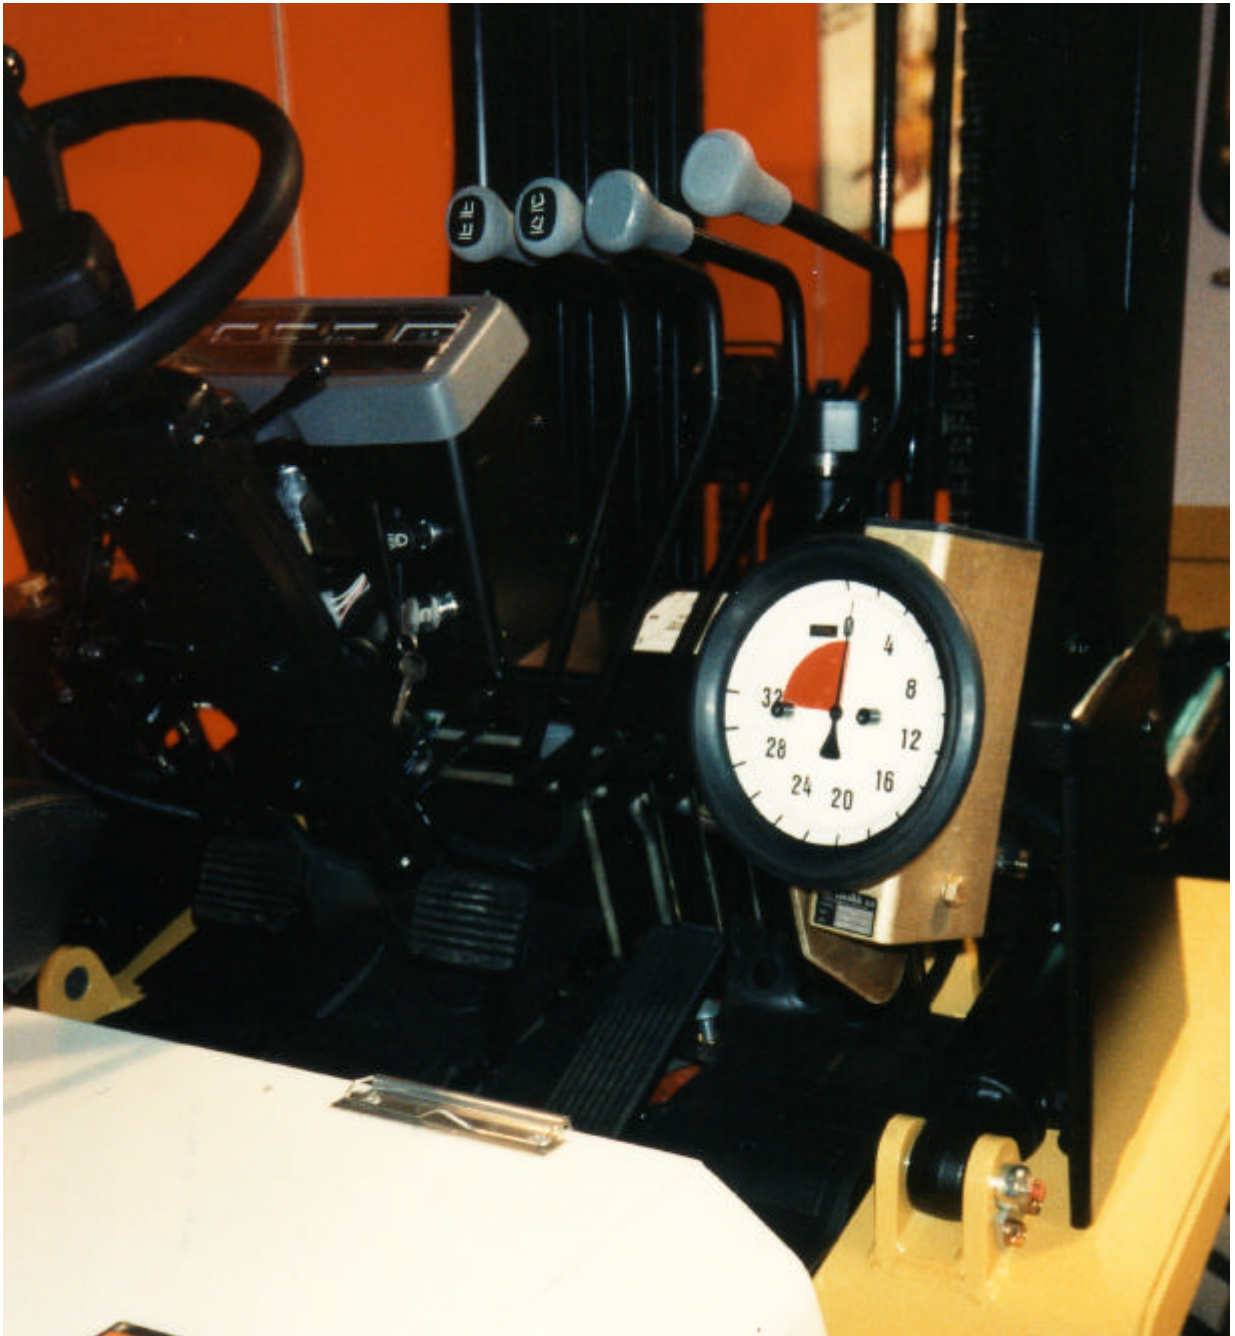

Gabelstapler Gewichtsanzeige

Typ : **KPZ 39**, hydraulisches Prinzip

Transportieren und Wägen in einem Arbeitsgang

Technische Daten :

Der Gewichtsanzeiger KPZ 39 ist extra für den robusten Gabelstaplerbetrieb entwickelt worden. Diese Gewichtsanzeige hat sich bereits bei vielen unserer Kunden im härtesten Industrieinsatz bewährt.

Prinzipiell kann jeder Gabelstapler mit dem Gewichtsanzeiger KPZ 39 ausgerüstet werden. Eine nachträgliche Selbstmontage an jedem Gabelstapler ist leicht möglich.

Wir liefern zur Gewichtsanzeige Typ KPZ 39 mehrere „Anzeigeskalen“, deshalb ist keine Spezialanpassung zum Staplertyp notwendig. Diese Gewichtsanzeige kann für sämtliche Staplertypen und Staplerkapazitäten eingesetzt werden.

Selbstverständlich kann der gleiche Gewichtsanzeiger unter Verwendung der beigegeführten Skalen auch auf jeden weiteren Stapler Ihres Fuhrparks problemlos umgerüstet werden.

Dieser Gewichtsanzeiger wird an das Hydrauliksystem Ihres Gabelstaplers angeschlossen. Der Wägevorgang wird durch Druck auf ein Spezialventil (Hand- oder Fußbedienung) ausgelöst. Die Waage ist nur so lange in Funktion wie das Ventil durch Druck geöffnet ist. Die Nulltarierung / Taragewicht - Unterdrückung, ist schnell und unkompliziert mit dem drehbaren Ziffernblatt möglich.

Technische Beschreibung :

Genauigkeit : 1 % von der Endlast für Drucksysteme von 120 bis 250 bar.

(andere auf Anfrage) Skalendurchmesser : 160 mm, Skala : weißer Untergrund, schwarze 12 mm hohe Schrift, leicht ablesbar.