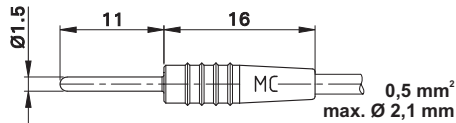

□ 0,63 mm ... Ø 1,62 mm-
Messzubehör

□ 0.63 mm ... Ø 1.62 mm
Test Accessories

Accessoires de mesure
□ 0,63 mm ... Ø 1,62 mm

SLS1,5-S

Starrer Ø 1,5 mm-Stecker für die Selbstmonta-
ge von Messleitungen. **Lötanschluss.**

Ø 1.5 mm rigid plug for self-assembly of test
leads. **Solder connection.**

Fiche rigide Ø 1,5 mm, destinée à la confection
de cordons de mesure. **Raccord à souder.**

Typ Type Type	Best.-Nr. Order No. N° de Cde	Bemessungsspannung / -strom Rated voltage / current Tension / intensité assignée	Einzelteile: Knüpfülle / Stecker Component parts: Insulator / Plug Pièces détachées : Capuchon isolant / Fiche	*Farben *Colours *Couleurs
---------------------	-------------------------------------	--	--	----------------------------------

SLS1,5-S	22.2606-*	30 V _{AC} ~ 60 V _{DC} / max. 10 A	KT2-S, 22.2010-* / LS1,5-S, 22.5101	<div style="display: flex; align-items: center;"> <div style="border: 1px solid black; padding: 2px; margin-right: 5px;">Au</div> <div style="display: flex; gap: 2px;"> <div style="background-color: black; color: white; padding: 2px;">21</div> <div style="background-color: red; color: white; padding: 2px;">22</div> <div style="background-color: blue; color: white; padding: 2px;">23</div> <div style="background-color: yellow; color: black; padding: 2px;">24</div> <div style="background-color: green; color: white; padding: 2px;">25</div> </div> <div style="display: flex; gap: 2px; margin-top: 2px;"> <div style="background-color: purple; color: white; padding: 2px;">26</div> <div style="background-color: brown; color: white; padding: 2px;">27</div> <div style="background-color: grey; color: white; padding: 2px;">28</div> <div style="background-color: black; color: white; padding: 2px;">29</div> </div> </div>
----------	-----------	---	-------------------------------------	--