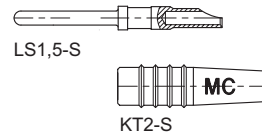

□ 0,63 mm ... Ø 1,62 mm-
Messzubehör

□ 0.63 mm ... Ø 1.62 mm
Test Accessories

Accessoires de mesure
□ 0,63 mm ... Ø 1,62 mm

SLS1,5-S

Starrer Ø 1,5 mm-Stecker für die Selbstmonta-
ge von Messleitungen. **Lötanschluss.**

Ø 1.5 mm rigid plug for self-assembly of test
leads. **Solder connection.**

Fiche rigide Ø 1,5 mm, destinée à la confection
de cordons de mesure. **Raccord à souder.**

Typ Type Type	Best.-Nr. Order No. N° de Cde	Bemessungsspannung / -strom Rated voltage / current Tension / intensité assignée	Einzelteile: Knüpfülle / Stecker Component parts: Insulator / Plug Pièces détachées : Capuchon isolant / Fiche	*Farben *Colours *Couleurs
---------------------	-------------------------------------	--	--	----------------------------------

SLS1,5-S	22.2606-*	30 V _{AC} ~ 60 V _{DC} / max. 10 A	KT2-S, 22.2010-* / LS1,5-S, 22.5101	<div style="display: flex; align-items: center;"> <div style="border: 1px solid black; padding: 2px; margin-right: 5px;">Au</div> <div style="display: flex; gap: 2px;"> <div style="background-color: black; color: white; padding: 2px;">21</div> <div style="background-color: red; color: white; padding: 2px;">22</div> <div style="background-color: blue; color: white; padding: 2px;">23</div> <div style="background-color: yellow; color: black; padding: 2px;">24</div> <div style="background-color: green; color: white; padding: 2px;">25</div> </div> <div style="display: flex; gap: 2px; margin-top: 2px;"> <div style="background-color: purple; color: white; padding: 2px;">26</div> <div style="background-color: brown; color: white; padding: 2px;">27</div> <div style="background-color: grey; color: white; padding: 2px;">28</div> <div style="background-color: black; color: white; padding: 2px;">29</div> </div> </div>
----------	-----------	---	-------------------------------------	--