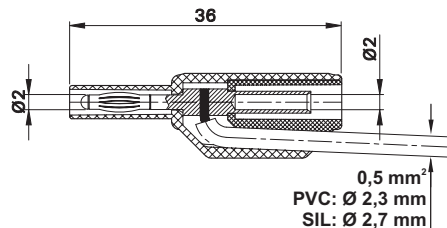

SL205-K

Stapelbarer Ø 2 mm-Stecker mit federnder Kontaktlamelle für die Selbstmontage von Messleitungen. Mit starrer Isolierhülse.
Lötanschluss.

Stackable Ø 2 mm plug with spring-loaded Multilam for self-assembly of test leads. With rigid insulating sleeve.
Solder connection.

Fiche à lamelles Ø 2 mm à reprise arrière, destinée à la confection de cordons de mesure. Protégée par un fourreau isolant rigide.
Raccord à souder.

Typ Type Type	Best.-Nr. Order No. N° de Cde	Bemessungsspannung / -strom Rated voltage / current Tension / intensité assignée	Einzelteile: Knüpfhülle / Stecker Component parts: Insulator / Plug Pièces détachées : Capuchon isolant / Fiche	*Farben *Colours *Couleurs
---------------------	-------------------------------------	--	---	----------------------------------

SL205-K

65.9182-*

600 V, CAT II / max. 10 A

KT205-SK, 65.9183-* / LS205-SK, 65.9184

Au

21 22 23 24 25
29