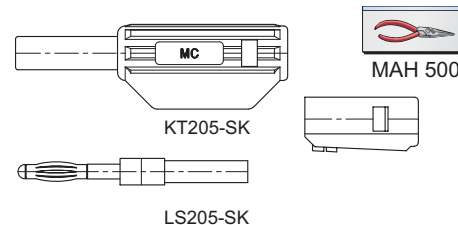

SL205-K

Stapelbarer Ø 2 mm-Stecker mit federnder Kontaktlamelle für die Selbstmontage von Messleitungen. Mit starrer Isolierhülse.
Lötanschluss.

Stackable Ø 2 mm plug with spring-loaded Multilam for self-assembly of test leads. With rigid insulating sleeve.
Solder connection.

Fiche à lamelles Ø 2 mm à reprise arrière, destinée à la confection de cordons de mesure. Protégée par un fourreau isolant rigide.
Raccord à souder.

Typ Type Type	Best.-Nr. Order No. N° de Cde	Bemessungsspannung / -strom Rated voltage / current Tension / intensité assignée	Einzelteile: Knüpfhülle / Stecker Component parts: Insulator / Plug Pièces détachées : Capuchon isolant / Fiche	*Farben *Colours *Couleurs
---------------------	-------------------------------------	--	---	----------------------------------

SL205-K

65.9182-*

600 V, CAT II / max. 10 A

KT205-SK, 65.9183-* / LS205-SK, 65.9184

Au

21 22 23 24 25
29